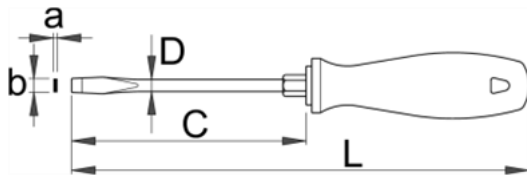

## Surubelnita CR mecanica cu profil lat - 600CR

### Descriere

- lama: otel crom vanadium molibden tratata integral
- lama cromata, varful brunat
- maner: forma ergonomica
- maner-polipropilena
- gaura de agatare
- in concordanta cu standardul ISO 2380-1,2

### Date Tehnice

Barcode	a x b	C	L	D	Hex	Person	Hand	Truck	Wrench	0
616322	1,0 x 5,5	100	200	5	8	68	B	10	0	
616323	1,2 x 6,5	125	235	6	10	103	B	10	0	
616324	1,2 x 8,0	150	270	7	13	143	B	5	0	
616325	1,6 x 10,0	175	295	8	13	171	B	5	0	

### Date de ambalare

Barcode	a x b	Mod de reambalare.			Ambalare pentru transport.					
		A	B	C	Person	Hand	A1	B1	C1	Person
616322	1,0 x 5,5	260	44	36,6	75	4	115	318	39	425
616323	1,2 x 6,5	295	44	39,5	110	4	115	340	39	565
616324	1,2 x 8,0	325	44	42,7	150	4	114	388	47	725
616325	1,6 x 10,0	350	44	42,7	178	4	114	388	47	837