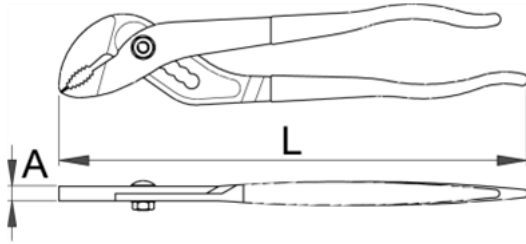

Cleste reglatil - 441/7PR

Descriere

- material:compozitie speciala pentru calire revenire
- tratat complet
- cap vopsit
- maner profilat ergonomic
- manere de plastic
- in conformitate cu standardul ISO 8976
-

Avantaje:

- deschiderea falcii reglabila in 6 pozitii
- articulatie culisanta

Date Tehnice

| 601464 | L | A |  |  |  |  | 10 | 0 |
|--------|-----|---|---|---|---|---|----|---|
| 601464 | 240 | 8 | 35 | 337 | B | | | |