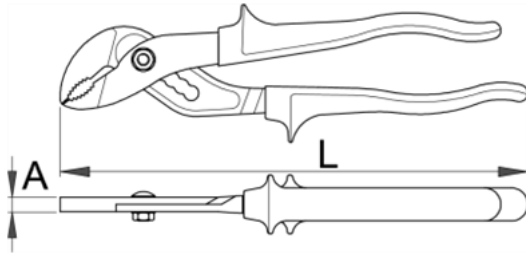

Clesti reglabili - 441/4G

Descriere

- material:compozitie speciala pentru calire revenire
- tratat complet
- cap vopsit
- acoperire:fosfatare conform standardului DIN 12476
- maner de plastic pentru conditii grele
- in conformitate cu standardul ISO 8976
-

Avantaje:

- deschiderea falciilor reglabila in 5 pozitii
- articulatie culisanta

Date Tehnice

616730	L	A	30	179	B	10	0

Date de ambalare

Mod de reambalare.						Ambalare pentru transport.				
616730	L	A	B	C	199	4	A1	B1	C1	893