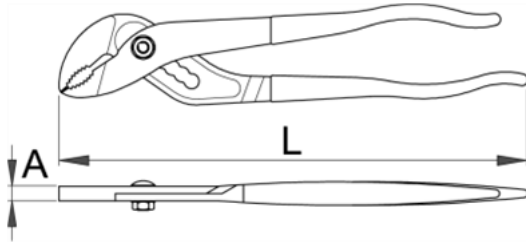

clesti reglabili - 441/4P

Descriere

- material:compozitie speciala pentru calire revenire
- tratat complet
- cap vopsit
- acoperire:fosfatate conform standardului DIN 12476
- manere de plastic
- in conformitate cu standardul ISO 8976
-

Avantaje:

- deschiderea falciilor reglabila in 5 pozitii
- articulatie culisanta

Date Tehnice

Barcode	L	A	Ø	Weight	Material	Quantity	Weight
616731	170	13.8	30	147	B	10	0
608686	240	7.5	35	297	B	10	0

Date de ambalare