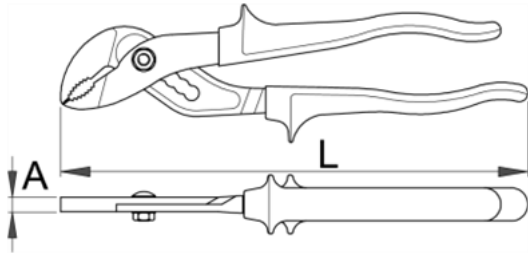

## Clesti reglabili - 441/1BI

### Descriere

- material:compozitie speciala pentru calire revenire
- tratat complet
- cap polizat
- finisare:cromat in conformitate cu standardul EN12540
- manere bimaterial pentru conditii grele
- in conformitate cu standardul ISO 8976
- 

### Avantaje:

- deschiderea falciilor reglabila in 5 pozitii
- articulatie culisanta