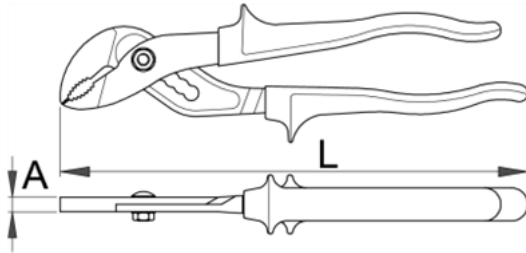

Clesti reglabili - 441/4BI

Descriere

- material:compozitie speciala pentru calire revenire
- tratat complet
- cap vopsit
- acoperire:fosfatate conform standardului DIN 12476
- manere bimaterial pentru conditii grele
- in conformitate cu standardul ISO 8976
-

Avantaje:

- deschiderea falciilor reglabila in 5 pozitii
- articulatie culisanta

Date Tehnice

616729	L	A					10	0
616729	170	13.8	30	179	B			

Date de ambalare

616729	L	A	B	C	Mod de reambalare.		Ambalare pentru transport.			
							A1	B1	C1	
616729	170	250	72	32	199	4	134	268	53	893