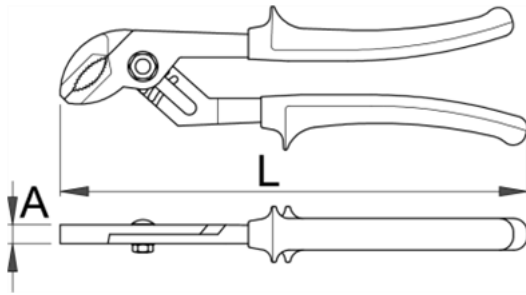

Clesti reglabili cu caneluri - 445/1BI

Descriere

- material:compozitie speciala pentru calire revenire
- tratat complet
- cap polizat
- finisare:cromat in conformitate cu standardul EN12540
- manere bimaterial pentru conditii grele
- in conformitate cu standardul ISO 8976
-

Avantaje:

- deschiderea falcii reglabila in 5 pozitii pentru dim.180 si 240, in 6 pozitii pentru dim.300
- articulatie canelata

Date Tehnice

Barcode	L	A	Icon 1	Icon 2	Icon 3	Icon 4	Icon 5
607885	180	9.9	25	197	B	10	0
620557	240	10.8	35	417	B	10	0
607887	300	12.2	40	657	B	5	0