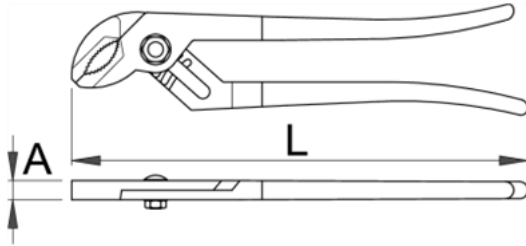

Clesti reglabili - 445/1P

Descriere

- material:compozitie speciala pentru calire revenire
- tratat complet
- cap polizat
- finisare:cromat in conformitate cu standardul EN12540
- manere de plastic
- in conformitate cu standardul ISO 8976
-

Avantaje:

- deschiderea falcii reglabila in 11 pozitii
- articulatie canelata

Date Tehnice

608213	L	A	105	1290	E	-	0
							

Date de ambalare

608213	L	A	B	C	Mod de reambalare.		Ambalare pentru transport.			
							A1	B1	C1	
608213	410	515	100	27	1290	1	-	-	-	-