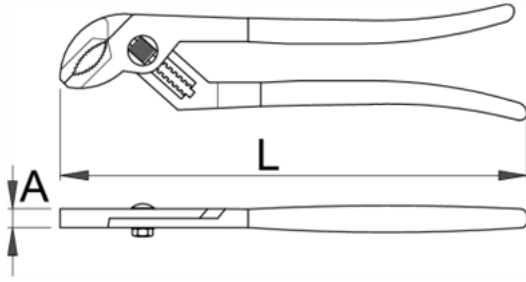

Clește reglabil cu cremaliera - 446/2

Descriere

- material: compozitie speciala pentru calire revenire
- tratat complet
- cromat
-

Avantaje:

- reglaj al deschiderii falciilor

Date Tehnice

| | | | | | | | |
|---|-----|-----|---|---|---|---|---|
|  | L | A |  |  |  |  | |
| 601461 | 260 | 7.5 | 35 | 469 | B | 10 | 0 |