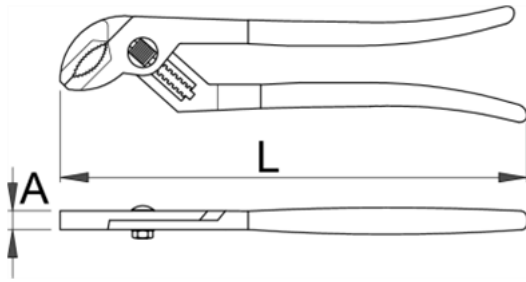

cleste reglabil cu cremaliera - 446/2P

Descriere

- material:compozitie speciala pentru calire revenire
- tratat complet
- cromat
- manere de plastic
-

Avantaje:

- reglaj al deschiderii falcilor

Date Tehnice

607732	L	A					0
607732	260	7.5	35	492	B	10	0

Date de ambalare

607732	L	A	Mod de reambalare.					Ambalare pentru transport.			
			B	C				A1	B1	C1	
607732	260	330	72	27		505	4	145	358	48	2145