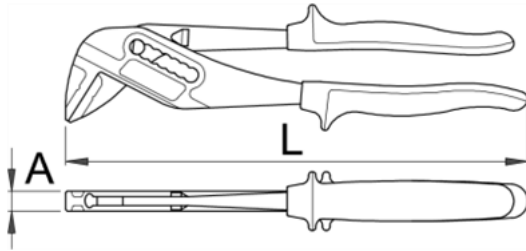

Clesti reglabili pentru instalatii - 449/1PYTHON

Descriere

- material:crome vanadium
- tratat complet
- finisare:cromat in conformitate cu standardul EN12540
- manere bimaterial pentru conditii grele
-

Avantaje:

- deschiderea falcii reglabila in 7 pozitii
- falciile sunt intotdeauna paralele pentru protectia piesei asupra careia se actioneaza impotriva deteriorarii
- 449.1falci suplimentare din plastic pentru lucrul pe suprafete cromate si polizate

Date Tehnice

Barcode	L	A	EN12540	Weight	Material	Accessories	Other
615032	240	11	42	420	B	10	0
616725	300	15	63	709	B	5	0

Date de ambalare

Barcode	Mod de reambalare.					Ambalare pentru transport.				
	L	A	B	C	Weight	Volume	A1	B1	C1	Weight
615032	240	325	72	32	440	4	135	385	81	1832
616725	300	370	86	34	725	4	184	394	58	3013