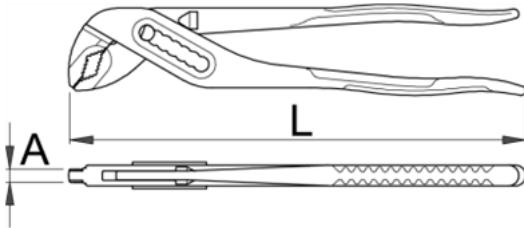

## Clește reglabil - 447/6

### Descriere

- material: crome vanadium
- tratat complet
- suprafața de lucru tratată prin inducție
- vopsit roșu
- în conformitate cu standardul ISO 8976
- 

### Avantaje:

- deschiderea falci reglabila în 7 poziții
- forma specială cu creștatura previne strivirea degetelor între brate