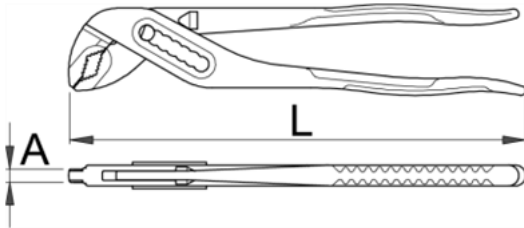

## Clește reglabil - 447/1

### Descriere

- material:crome vanadium
- tratat complet
- suprafata de lucru tratata prin inductie
- finisare:cromat in conformitate cu standardul EN12540
- in conformitate cu standardul ISO 8976
- 

### Avantaje:

- forma speciala cu crestatura previne strivirea degetelor intre brate
- deschiderea falcii reglabila in 7 pozitii

### Date Tehnice

605237	L	A					
605237	240	6.5	35	307	B	10	0