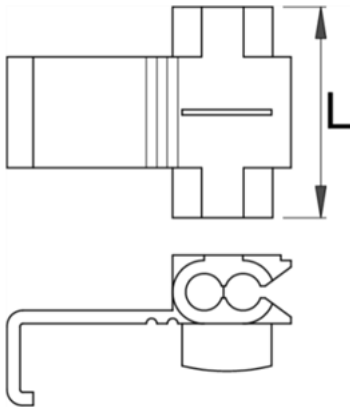

Conectori rapizi - 423.11B

Descriere

Date Tehnice

		L				
609235	1.5 - 2.5	20	40	E	20	0

Date de ambalare

		Mod de reambalare.			Ambalare pentru transport.					
		A	B	C			A1	B1	C1	
609235	1.5 - 2.5	125	80	9	40	1	-	-	-	-