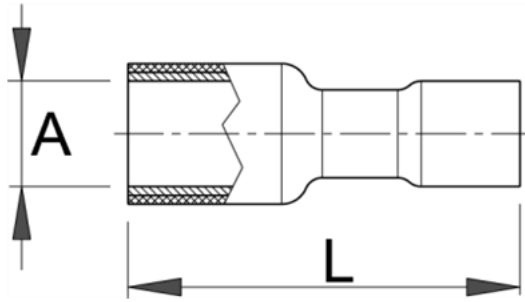

## Conectori tata - 423.5R

#### Date Tehnice

	A		L				
609217	4	0.5 - 1.5	24	40	E	20	0