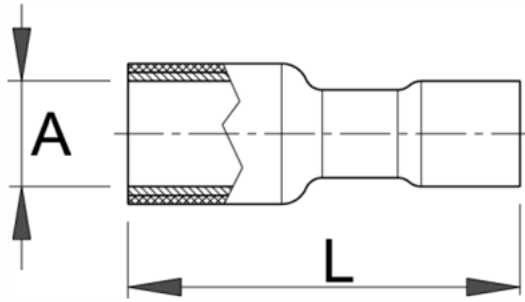

Conectori tata - 423.5B

Descriere

Date Tehnice

	A		L				
609218	5	1.5 - 2.5	24	40	E	20	0

Date de ambalare

		Mod de reambalare.					Ambalare pentru transport.			
	A	A	B	C			A1	B1	C1	
609218	5	125	80	9	40	1	-	-	-	-