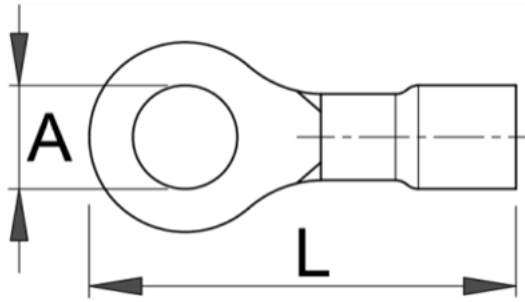

Conectori rotunzi - 423.1J

Descriere

Date Tehnice

Barcode	A	mm ²	L	Icon 1	Icon 2	Icon 3	Icon 4
609200	5	2.5 - 6	26	40	E	20	0
609201	6	2.5 - 6	31	40	E	20	0
609202	8	2.5 - 6	34	40	E	20	0
609203	10	2.5 - 6	34	40	E	20	0

Date de ambalare

Barcode	Mod de reambalare.				Ambalare pentru transport.					
	A	A	B	C	Icon 1	Icon 2	A1	B1	C1	Icon 3
609200	5	125	80	9	40	1	-	-	-	-
609201	6	125	80	9	40	1	-	-	-	-
609202	8	125	80	9	40	1	-	-	-	-
609203	10	125	80	9	40	1	-	-	-	-