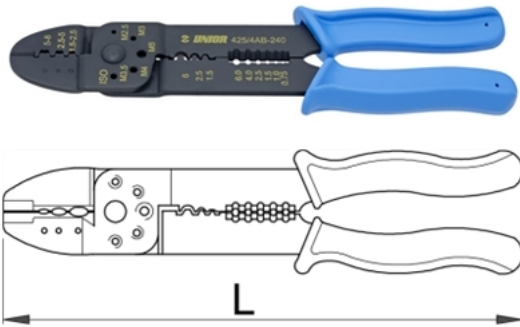

Clesti de sertizat - 425/4AB

Descriere

- confectionat din tabla
- tratament termic complet
- acoperire: fosfatate conform standardului DIN 12476
- maner de plastic pentru conditii grele
-

Utilizare

- pentru terminale neizolate standard si terminale inchise

Date Tehnice

Barcode	mm ²	L	Icon 1	Icon 2	Icon 3	Icon 4
605806	1.5 - 6	240	320	E	5	0

Date de ambalare

Barcode	mm ²	Mod de reambalare.			Ambalare pentru transport.				
		A	B	C	Icon 1	Icon 2	Icon 3	Icon 4	
605806	1.5 - 6	335	80	18	320	1	-	-	-