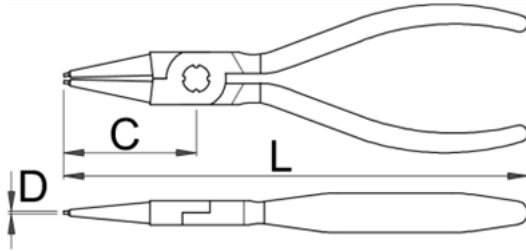

Clesti inel de siguranta, varfuri drepte - 536/1P

Descriere

- material:compozitie speciala pentru calire revenire
- tratat complet
- cap polizat
- finisare:cromat in conformitate cu standardul EN12540
- varfuri brunate
- in concordanta cu standardul DIN 5254 forma C
- manere de plastic

Date Tehnice

Barcode	L	C	D	C	Weight	Material	Quantity	Other
616740	300	85 - 140	3.2	86	491	B	5	0

Date de ambalare

Barcode	Mod de reambalare.					Ambalare pentru transport.				
	L	A	B	C	Weight	Quantity	A1	B1	C1	Weight
616740	300	360	64	19	500	4	154	398	44	2125