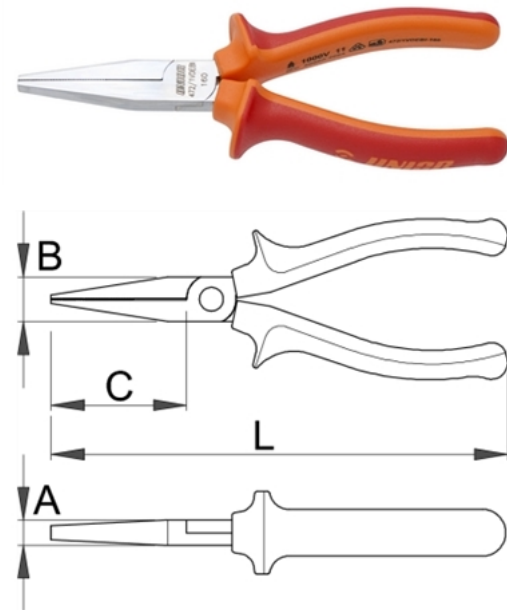

Clesti cu varfuri late - 472/1VDEBI

Descriere

- material:compozitie speciala pentru calire revenire
- tratat complet
- cap polizat
- finisare:cromat in conformitate cu standardul EN12540
- manere bimaterial pentru conditii grele
- partea de prindere dintata
- in conformitate cu standardul ISO 5745 si EN 60900:2004

Date Tehnice

610430	L	B	C	A				0
610430	160	16	49	9	146	B	1	0

Date de ambalare

610430	L	Mod de reambalare.				Ambalare pentru transport.				
		A	B	C			A1	B1	C1	
610430	160	220	59	31	152	4	84	318	63	676