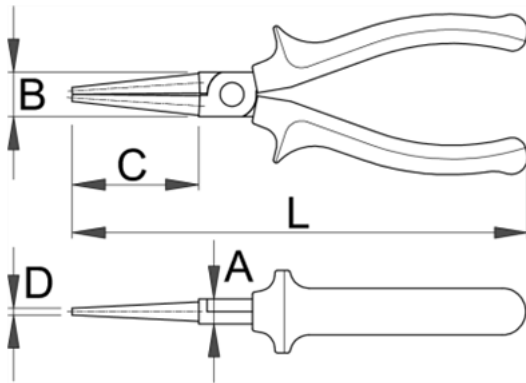

Clesti cu varfuri rotunde - 476/1VDEBI

Descriere

- material:compozitie speciala pentru calire revenire
- tratat complet
- cap polizat
- finisare:cromat in conformitate cu standardul EN12540
- manere bimaterial pentru conditii grele
- in conformitate cu standardul ISO 5745 si EN 60900:2004
-

Avantaje:

- varfurile lungi asigura prinderea sarmei in locurile cele mai dificile
- posibilitati mici de deteriorare a sarmei

Date Tehnice

Barcode	L	B	A	C	D	Weight	Material	Accessories	Other
610431	140	15	9	39	2	116	B	1	0
610432	160	16	10	49	2.5	126	B	1	0