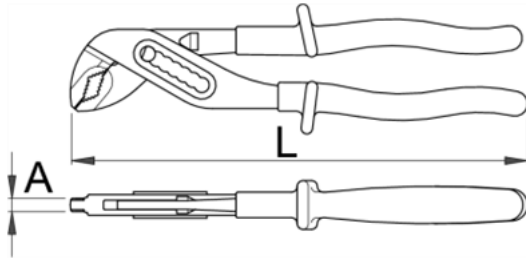

Clesti reglabili pentru instalatii - 447/1VDEDP

Descriere

- material: crome vanadium
- tratat complet
- suprafata de lucru tratata prin inductie
- finisare: cromat in conformitate cu standardul EN12540
- in conformitate cu standardul ISO 8976 si EN 60900:2004

Avantaje:

- manerele izolate cu doua straturi de culori diferite care permit o protectie suplimentara
- deschiderea falcii reglabila in 7 pozitii
- forma speciala cu crestatura previne strivirea degetelor intre brate

Important!

- daca al doilea strat devine vizibil inlocuiti scula VDE cu una noua

Date Tehnice

	L	A					
619199	240	6.5	35	382	B	1	0

Date de ambalare

	Mod de reambalare.					Ambalare pentru transport.				
	L	A	B	C			A1	B1	C1	
619199	240	320	75	30	395	4	144	304	78	1705