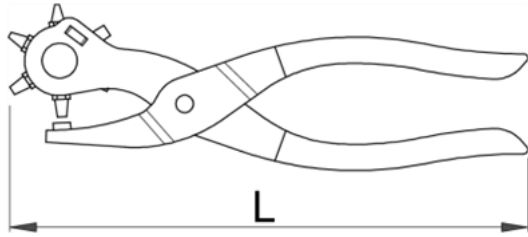

## Clește de perforat cu 6 poziții - 558/5P

### Descriere

- manerul confecționat din tabla
- preducelele confecționate din oțel special de scule, tratate, ascuțite
- acoperire: zincare
- manere de plastic
- dimensiuni preducele: 2, 2.5, 3, 3.5, 4, 5

### Date Tehnice

Barcode	L	Weight	Material	Quantity	Other
601557	210	287	B	10	0

### Date de ambalare

Barcode	L	Mod de reambalare.				Ambalare pentru transport.				
		A	B	C	Weight	Quantity	A1	B1	C1	Weight
601557	210	260	90	25	300	4	154	398	44	1325