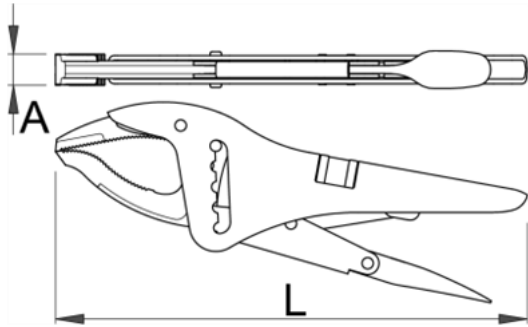

clesti menghina - 434/3D

Descriere

- falci forjate din oțel special de scule
- manere din tablă
- acoperire nichelare
- clești menghina

Date Tehnice

616724	L	A					0
616724	250	16	100	639	E	5	0

Date de ambalare