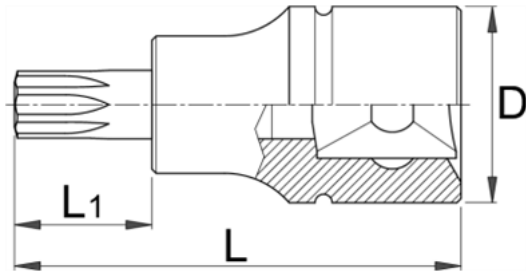

capete chei tubulare cu cap profil TX exterior 1/4" - 187/2TX

Descriere

- material: capete chei tubulare: crom-vanadiu, acoperire cromare
- bit: oțel special de scule
- capul cheii este tratat în întregime

Date Tehnice

Barcode	TX	L	L1	D	Icon 1	Icon 2	Icon 3
607903	TX 8	32	13	12	15	B	10 0
607904	TX 10	32	13	12	15	B	10 0
607905	TX 15	32	13	12	15	B	10 0
607906	TX 20	32	13	12	15	B	10 0
607907	TX 25	32	13	12	15	B	10 0
607908	TX 27	32	13	12	15	B	10 0
607909	TX 30	32	13	12	15	B	10 0
607910	TX 40	32	13	12	17	B	10 0

Date de ambalare

Barcode	TX	Mod de reambalare.			Ambalare pentru transport.					
		A	B	C	Icon 1	Icon 2	A1	B1	C1	Icon 3
607903	TX 8	100	44	23	20	4	95	128	34	205
607904	TX 10	100	44	23	20	4	95	128	34	205
607905	TX 15	100	44	23	20	4	95	128	34	205
607906	TX 20	100	44	23	20	4	95	128	34	205
607907	TX 25	100	44	23	20	4	95	128	34	205
607908	TX 27	100	44	23	20	4	95	128	34	205
607909	TX 30	100	44	23	20	4	95	128	34	205
607910	TX 40	100	44	23	22	4	95	128	34	213