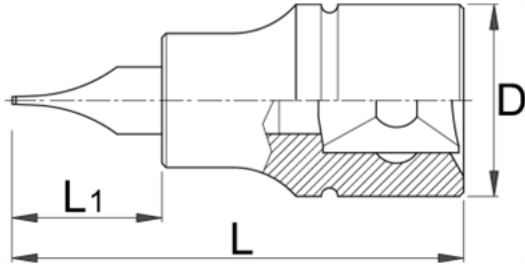

## capete chei tubulare cu cap surubelnita exterior 1/4" - 187/2SL

### Descriere

- material: capete chei tubulare: crom-vanadiu, acoperire cromare
- bit: otel special de scule
- capul cheii este tratat in intregime

### Date Tehnice

Barcode	a	b	L	L1	D	Icon 1	Icon 2	Icon 3	Icon 4
607895	0.8	4	32	13	12	15	B	10	0
607896	1	5.5	32	13	12	15	B	10	0
607897	1.2	7	32	13	12	17	B	10	0