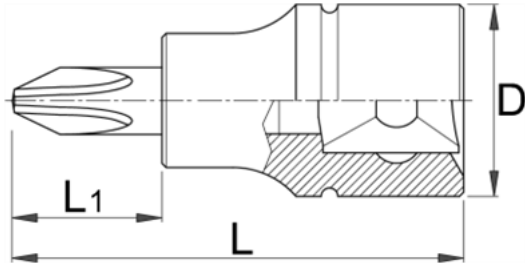

Capete chei tubulare cu cap profil PH exterior 1/4" - 187/2PH

Descriere

- material: capete chei tubulare: crom-vanadiu, acoperire cromare
- bit: otel special de scule
- capul cheii este tratat in intregime

Date Tehnice

| Barcode | + | L | L1 | D | Icon 1 | Icon 2 | Icon 3 |
|---------|------|----|----|----|--------|--------|--------|
| 607892 | PH 1 | 32 | 13 | 12 | 14 | B | 10 0 |
| 607893 | PH 2 | 32 | 13 | 12 | 14 | B | 10 0 |
| 607894 | PH 3 | 32 | 13 | 12 | 15 | B | 10 0 |