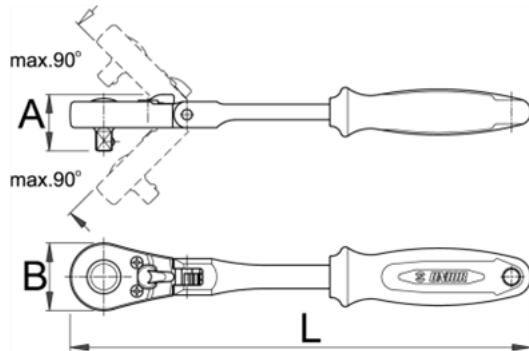

## Antrenor cu clichet reversibil articulată 1/4" - 188.1/1FBI

### Descriere

- material: compozitie speciala pentru calire revenire
- corp forjat
- tratament termic total
- suprafata: cromata in concordanta cu standardul EN 12540
- maner ergonomic rezistent bimaterial
- 

### Avantaje:

- cu 40 de dinti
- 9° working angle
- antrenorul articulata permite lucrul cu o inclinare a mainii pana la max 90° cu un unghi de inclinare de 22,5°
- Safety lock system
- The socket is be released from the ratchet by simple pressing the button.

### Date Tehnice

618367	1/4"	L	A	B	127	-	-	0
		180	22	25				