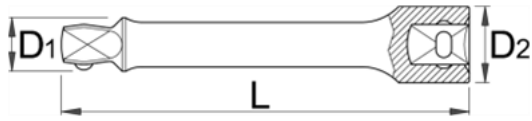

Prelungitor lung cu sfera 1/4" - 188.4/2S

Descriere

- material: crom vanadiu
- forjata, calire si revenire totala
- acoperire cromare conform EN12540
-

Avantaje:

- ball end shape enables working at an angle of 9°

Date Tehnice

Barcode	Color	L	D1	D2	Weight	Material	Length	Count
610911	1/4"	55	8	12	18	B	10	0
610910	1/4"	150	8	12	51	B	10	0

Date de ambalare

Barcode	L	Mod de reambalare.				Ambalare pentru transport.				
		A	B	C	Weight	Volume	A1	B1	C1	Weight
610911	55	120	44	24	60	4	54	183	49	137
610910	150	215	44	24	29	4	71	243	42	275