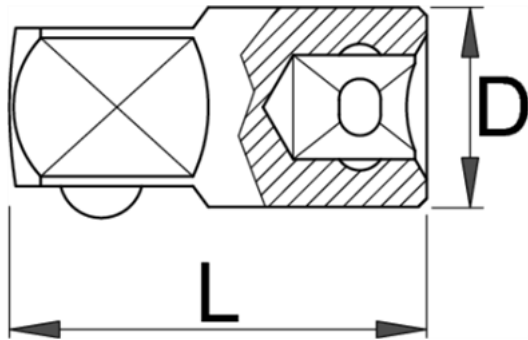

## Adaptor 1/4"-3/8" - 188.7/2

### Descriere

- material: crome vanadium
- forjata, calire si revenire totala
- acoperire cromare conform EN12540
- produs in conformitate cu standardul ISO 3316

### Date Tehnice

607976	1/4" - 3/8"	L	D	23	B	10	0
							

### Date de ambalare

607976	1/4" - 3/8"	Mod de reambalare.			Ambalare pentru transport.					
		A	B	C			A1	B1	C1	
		100	44	23	28	4	83	131	55	237