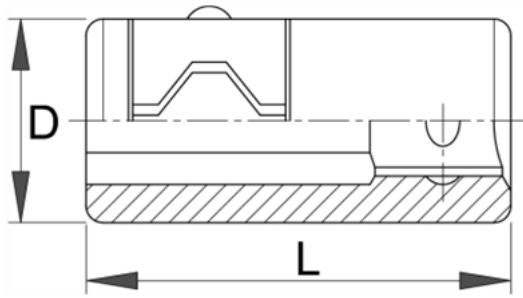

Adaptor pentru bit - 188.9

Descriere

- material: oțel carbon de scule
- forjată, calire și revenire totală
- acoperire cromare conform EN12540

Utilizare

- pentru bituri E6, 3 C6, 3

Date Tehnice

612867	1/4" - 1/4"	L	D	18	B	10	0
		25	12				

Date de ambalare

612867	1/4" - 1/4"	Mod de reambalare.			Ambalare pentru transport.					
		A	B	C	23	4	A1	B1	C1	217
		100	44	23			83	131	55	