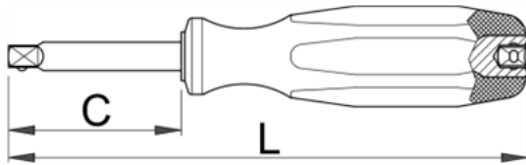

Surubelnita cu patrat de 1/4" - 188.8

Descriere

- material: tija - crom vanadiu tratata complet
- maner - polipropilena
- executie in concordanta cu standardul ISO 3315

Date Tehnice

		L	C				
607349	1/4"	150	50	97	A	10	0

Date de ambalare

		Mod de reambalare.			Ambalare pentru transport.					
		A	B	C			A1	B1	C1	
607349	1/4"	200	58	30,5	110	4	70	327	49	440