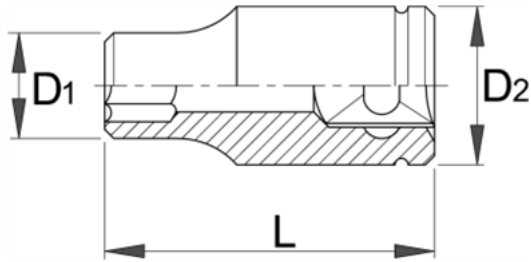

Capete chei tubulare cu profil TX interior 1/4" - 189/2

Descriere

- material: crom vanadiu
- forjata, calire si revenire totala
- acoperire cromare conform EN12540

Date Tehnice

| Barcode | Icon | L | D2 | D1 | Icon | Icon | Icon |
|---------|------|----|----|------|------|------|------|
| 607911 | E 4 | 25 | 12 | 5.4 | 15 | B | 10 0 |
| 607912 | E 5 | 25 | 12 | 6.7 | 15 | B | 10 0 |
| 607913 | E 6 | 25 | 12 | 7.7 | 15 | B | 10 0 |
| 607914 | E 7 | 25 | 12 | 8.3 | 15 | B | 10 0 |
| 607915 | E 8 | 25 | 12 | 10.1 | 15 | B | 10 0 |
| 607916 | E 10 | 25 | 12 | 11.3 | 15 | B | 10 0 |
| 607917 | E 11 | 25 | 12 | 12.9 | 15 | B | 10 0 |

Date de ambalare

| Barcode | Icon | Mod de reambalare. | | | Ambalare pentru transport. | | | | | |
|---------|------|--------------------|----|----|----------------------------|------|----|-----|----|------|
| | | A | B | C | Icon | Icon | A1 | B1 | C1 | Icon |
| 607911 | E 4 | 100 | 44 | 23 | 20 | 4 | 83 | 131 | 55 | 205 |
| 607912 | E 5 | 100 | 44 | 23 | 20 | 4 | 83 | 131 | 55 | 205 |
| 607913 | E 6 | 100 | 44 | 23 | 20 | 4 | 83 | 131 | 55 | 205 |
| 607914 | E 7 | 100 | 44 | 23 | 20 | 4 | 83 | 131 | 55 | 205 |
| 607915 | E 8 | 100 | 44 | 23 | 20 | 4 | 83 | 131 | 55 | 205 |
| 607916 | E 10 | 100 | 44 | 23 | 20 | 4 | 83 | 131 | 55 | 205 |
| 607917 | E 11 | 100 | 44 | 23 | 20 | 4 | 83 | 131 | 55 | 205 |