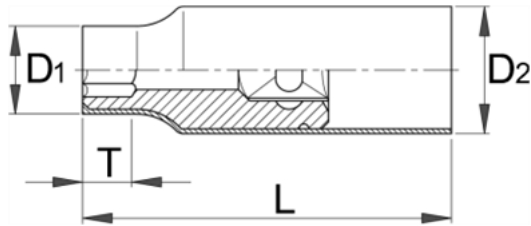

Capete chei tubulare izolate 1/2" - 190/2VDEDP

Descriere

- material: crom vanadiu
- forjata, calire si revenire totala
- cap:cromat in concordanta cu EN12540
- in concordanta cu standardul EN 60900:2004
-

Avantaje:

- dublu strat-dubla protectie, doua straturi de culori diferite
- 100% control - fiecare piesa este testata
-

Important!

- daca al doilea strat devine vizibil inlocuiti scula VDE cu una noua

Date Tehnice

Barcode	Key Size	D1	D2	L	T	Weight	Material	Color	Quantity	Price
617803	8	18	27.4	54.6	12	65	B	10	0	
621593	9	51.5	17.1	26.5	12	74	B	10	0	
612195	10	18	26	51.5	12	72	B	10	0	
612196	11	19.5	26.5	51.5	12	75	B	10	0	
612197	12	20.5	26.5	51.5	12	74	B	10	0	
612198	13	21.5	26.5	51.5	12	77	B	10	0	
612199	14	22.5	26.5	51.5	12	75	B	10	0	
621594	15	51.5	23.5	26.5	12	78	B	10	0	
621595	16	51.5	26	25.2	12	82	B	10	0	
612200	17	28	26	51.5	12	83	B	10	0	
621596	18	51.5	28.5	26.5	12	94	B	10	0	
612201	19	30	28	51.5	14	96	B	10	0	
621597	20	51.5	31.3	27.3	14	106	B	10	0	
621598	21	51.5	32.5	28.2	14	115	B	10	0	
612202	22	34	29	51.5	14	108	B	10	0	
621599	23	53.5	35.1	29.4	14	132	B	10	0	
612203	24	37	32.5	55	16	158	B	10	0	
621600	26	55.5	38.8	33.2	16	173	B	10	0	
617804	27	40.5	32.5	58	18	176	B	10	0	
621601	28	56.5	41.3	33.4	20	195	B	10	0	
621602	30	59.5	44	37.1	22	247	B	10	0	
621603	32	59.5	46.6	39.4	22	284	B	10	0	