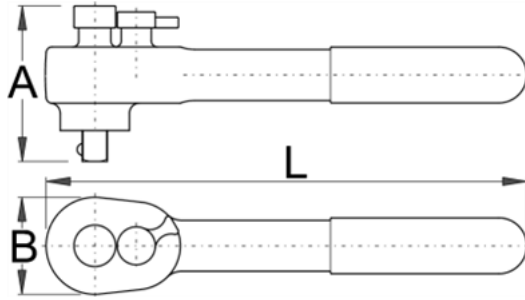

Antrenor cu clichet reversibil 1/2" izolat la 1000 V - 190.1AVDEDP

Descriere

- material: crom vanadiu
- Buton de schimbare sens
- in concordanta cu standardul EN 60900:2004
-

Avantaje:

- dublu strat-dubla protectie, doua straturi de culori diferite
- cu 36 dinti
- unghiul minim de rotatie 10°
- controlul se face prin testare electrica
-

Important!

- daca al doilea strat devine vizibil inlocuiti scula VDE cu una noua

Date Tehnice

619119	1/2"	L	B	A	667	-	-	0

Date de ambalare

		Mod de reambalare.			Ambalare pentru transport.					
619119	1/2"	A	B	C			A1	B1	C1	
		345	150	49	667	1	-	-	-	-