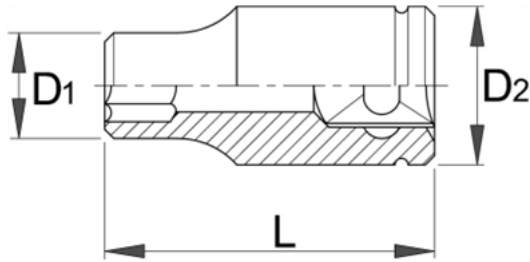

Capete chei tubulare cu profil TX interior 1/2" - 191/1

Descriere

- material:crom vanadiu
- forjata, calire si revenire totala
- acoperire cromare conform EN12540
- polizate

Date Tehnice

Barcode	Star	D2	D1	L	Weight	Material	Surface	Polish	0
607141	E 10	22	14	38	58	B	10	0	
607142	E 11	22	15	38	52	B	10	0	
607143	E 12	22	15	38	55	B	10	0	
607144	E 14	22	17	38	57	B	10	0	
607145	E 16	22	19	38	62	B	10	0	
607146	E 18	22	21	38	78	B	10	0	
607147	E 20	26	23	40	95	B	10	0	
607148	E 22	26	25.3	40	105	B	10	0	
607149	E 24	28	27.3	40	119	B	10	0	

Date de ambalare

Barcode	Star	Mod de reambalare.			Ambalare pentru transport.					
		A	B	C	Weight	Material	A1	B1	C1	Weight
607141	E 10	110	44	43	63	4	94	150	59	377
607142	E 11	110	44	43	57	4	94	150	59	353
607143	E 12	110	44	43	60	4	94	150	59	365
607144	E 14	110	44	43	62	4	94	150	59	373
607145	E 16	110	44	43	67	4	94	150	59	393
607146	E 18	110	44	43	83	4	94	150	59	457
607147	E 20	110	44	43	100	4	94	150	59	525
607148	E 22	110	44	43	110	4	94	150	59	565
607149	E 24	110	44	43	124	4	94	150	59	621