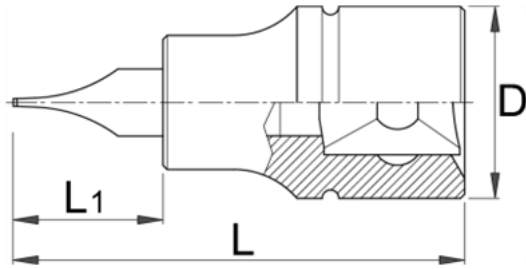

Capete chei tubulare cu profil de surubelnita exterior 1/2" - 192/2SL

Descriere

- material: capete chei tubulare: crom-vanadiu, acoperire cromare
- bit: otel special de scule
- capul cheii este tratat in intregime

Date Tehnice

| Barcode | a | b | D | L | L1 | Icon 1 | Icon 2 | Icon 3 | Icon 4 |
|---------|-----|----|------|----|----|--------|--------|--------|--------|
| 605551 | 1.2 | 8 | 22.9 | 63 | 27 | 77 | B | 10 | 0 |
| 605552 | 1.6 | 10 | 22.9 | 63 | 27 | 77 | B | 10 | 0 |
| 605553 | 2 | 12 | 22.9 | 63 | 27 | 77 | B | 10 | 0 |
| 605554 | 2.5 | 14 | 22.9 | 63 | 27 | 77 | B | 10 | 0 |
| 605555 | 2.5 | 16 | 22.9 | 63 | 27 | 77 | B | 10 | 0 |

Date de ambalare

| Barcode | a | Mod de reambalare. | | | | Ambalare pentru transport. | | | | |
|---------|-----|--------------------|----|----|--------|----------------------------|-----|-----|----|--------|
| | | A | B | C | Icon 1 | Icon 2 | A1 | B1 | C1 | Icon 3 |
| 605551 | 1.2 | 135 | 44 | 43 | 82 | 4 | 104 | 168 | 61 | 453 |
| 605552 | 1.6 | 135 | 44 | 43 | 82 | 4 | 104 | 168 | 61 | 453 |
| 605553 | 2 | 135 | 44 | 43 | 82 | 4 | 104 | 168 | 61 | 453 |
| 605554 | 2.5 | 135 | 44 | 43 | 82 | 4 | 104 | 168 | 61 | 453 |
| 605555 | 2.5 | 135 | 44 | 43 | 82 | 4 | 104 | 168 | 61 | 453 |