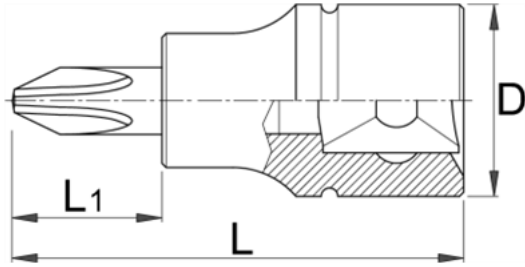

Capete chei tubulare cu profil PZ exterior 1/2" - 192/2PZ

Descriere

- material: capete chei tubulare: crom-vanadiu, acoperire cromare
- bit: otel special de scule
- capul cheii este tratat in intregime

Date Tehnice

Barcode	+	D	L	L1	Weight	Material	Coating	Other
605559	PZ 2	22.9	54	18	72	B	10	0
605560	PZ 3	22.9	54	18	75	B	10	0
605561	PZ 4	22.9	57	21	86	B	10	0

Date de ambalare

Barcode	+	Mod de reambalare.			Ambalare pentru transport.					
		A	B	C	Weight	Hand	A1	B1	C1	Weight
605559	PZ 2	125	44	43	77	4	94	150	59	433
605560	PZ 3	125	44	43	80	4	94	150	59	445
605561	PZ 4	130	44	43	91	4	94	150	59	489