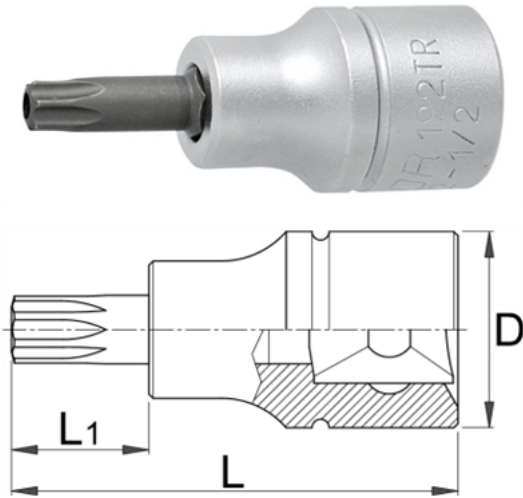

Cap cheie tubulara cu profil exterior TX si gaura 1/2" - 192/2TR

Descriere

- material: capete chei tubulare: crom-vanadiu, acoperire cromare
- bit: otel special de scule
- capul cheii este tratat in intregime

Date Tehnice

Barcode	Star	D	L	L1	Weight	Material	Coating	Quantity
619820	20	22.9	58	22	71	-	-	0
619821	25	22.9	58	22	72	-	-	0
619822	27	22.9	58	22	72	-	-	0
619823	30	22.9	58	22	74	-	-	0
619824	40	22.9	58	22	75	-	-	0
619825	45	22.9	58	22	86	-	-	0
619826	50	22.9	58	22	89	-	-	0
619827	55	22.9	58	22	102	-	-	0
619828	60	22.9	58	22	95	-	-	0