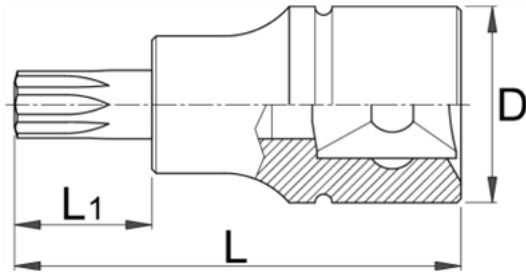

Capete chei tubulare cu profil TX exterior 1/2" - 192/2TX

Descriere

- material: capete chei tubulare: crom-vanadiu, acoperire cromare
- bit: otel special de scule
- capul cheii este tratat in intregime

Date Tehnice

Barcode	Star	D	L	L1	Weight	Material	Quantity	Weight
605562	TX 20	22.9	52	16	71	B	10	0
605563	TX 25	22.9	52	16	73	B	10	0
605564	TX 27	22.9	52	16	73	B	10	0
605565	TX 30	22.9	52	16	75	B	10	0
605566	TX 40	22.9	52	16	77	B	10	0
605567	TX 45	22.9	52	16	78	B	10	0
605568	TX 50	22.9	52	16	80	B	10	0
605569	TX 55	22.9	57	21	85	B	10	0
605570	TX 60	22.9	57	21	96	B	10	0

Date de ambalare

Barcode	Star	Mod de reambalare.			Ambalare pentru transport.					
		A	B	C	Weight	Quantity	A1	B1	C1	Weight
605562	TX 20	120	44	43	76	4	94	150	59	429
605563	TX 25	120	44	43	78	4	94	150	59	437
605564	TX 27	120	44	43	78	4	94	150	59	437
605565	TX 30	120	44	43	80	4	94	150	59	445
605566	TX 40	120	44	43	82	4	94	150	59	453
605567	TX 45	120	44	43	83	4	94	150	59	457
605568	TX 50	120	44	43	85	4	94	150	59	465
605569	TX 55	125	44	43	90	4	94	150	59	485
605570	TX 60	125	44	43	101	4	94	150	59	529