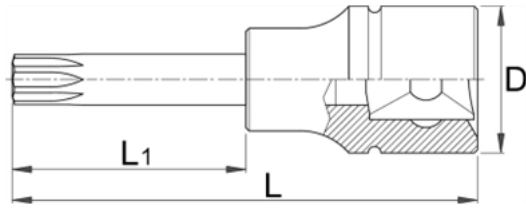

Capete chei tubulare cu profil TX exterior lungi 1/2" - 192/2TXL

Descriere

- material: capete chei tubulare: crom-vanadiu, acoperire cromare
- bit: otel special de scule
- capul cheii este tratat in intregime

Date Tehnice

Barcode	TX	D	L	L1	Weight	Material	Coating	Other
612422	TX 20	22.9	100	64	76	B	10	0
612423	TX 25	22.9	100	64	86	B	10	0
612424	TX 27	22.9	100	64	86	B	10	0
612425	TX 30	22.9	100	64	86	B	10	0
612426	TX 40	22.9	100	64	90	B	10	0
612427	TX 45	22.9	100	64	92	B	10	0
612428	TX 50	22.9	100	64	94	B	10	0
612429	TX 55	22.9	100	64	100	B	10	0
612430	TX 60	22.9	100	64	110	B	10	0
619857	TX 70	24.3	105	65	253	B	10	0
619858	TX 80	24.3	105	65	261	B	10	0
619859	TX 90	26.8	105	65	363	B	10	0
619860	TX 100	26.8	105	65	325	B	10	0

Date de ambalare

Barcode	TX	Mod de reambalare.			Weight	Material	Ambalare pentru transport.			Weight
		A	B	C			A1	B1	C1	
612422	TX 20	170	44	43	81	4	86	220	61	449
612423	TX 25	170	44	43	91	4	86	220	61	489
612424	TX 27	170	44	43	91	4	86	220	61	489
612425	TX 30	170	44	43	91	4	86	220	61	489
612426	TX 40	170	44	43	95	4	86	220	61	505
612427	TX 45	170	44	43	97	4	86	220	61	513
612428	TX 50	170	44	43	99	4	86	220	61	521
612429	TX 55	170	44	43	105	4	86	220	61	545
612430	TX 60	170	44	43	115	4	86	220	61	585
619857	TX 70	175	44	43	258	4	84	253	84	1157
619858	TX 80	175	44	43	266	4	84	253	84	1189
619859	TX 90	175	44	43	368	4	84	253	84	1597
619860	TX 100	175	44	43	330	4	84	253	84	1445