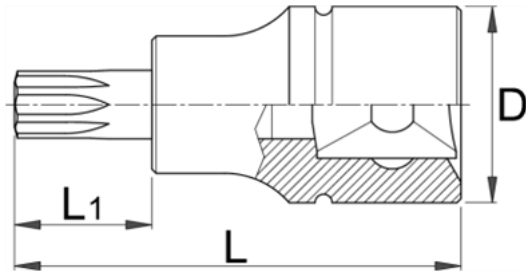

Capete chei tubulare cu profil ZX exterior 1/2" - 192/2ZX

Descriere

- material: capete chei tubulare: crom-vanadiu, acoperire cromare
- bit: otel special de scule
- capul cheii este tratat in intregime

Date Tehnice

Barcode	Modul	D	L	L1	Icon 1	Icon 2	Icon 3
612165	M 5	22.9	52	16	72	B	10 0
612166	M 6	22.9	52	16	70	B	10 0
612167	M 8	22.9	52	16	80	B	10 0
612168	M 10	22.9	57	21	84	B	10 0
612169	M 12	22.9	57	21	90	B	10 0
612170	M 14	22.9	57	21	97	B	10 0
620257	M 16	22.9	57	21	155	B	10 0

Date de ambalare

Barcode	Modul	Mod de reambalare.			Ambalare pentru transport.					
		A	B	C	Icon 1	Icon 2	A1	B1	C1	Icon 3
612165	M 5	125	44	43	77	4	94	150	59	433
612166	M 6	125	44	43	75	4	94	150	59	425
612167	M 8	120	44	44	85	4	94	150	59	465
612168	M 10	125	44	43	89	4	94	150	59	481
612169	M 12	125	44	43	95	4	94	150	59	505
612170	M 14	125	44	43	102	4	94	150	59	533
620257	M 16	125	44	43	160	4	94	150	59	765