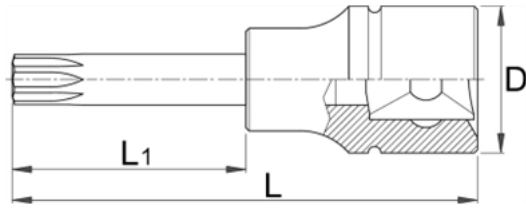

Capete chei tubulare cu profil ZX exterior lungi 1/2" - 192/2ZXL

Descriere

- material: capete chei tubulare: crom-vanadiu, acoperire cromare
- bit: otel special de scule
- capul cheii este tratat in intregime

Date Tehnice

Barcode	Key Size	D	L	L1	Weight	Material	Coating	Other
612171	M 6	22.9	100	64	85	B	10	0
612172	M 8	22.9	100	64	91	B	10	0
612173	M 10	22.9	100	64	110	B	10	0
612174	M 12	22.9	100	64	123	B	10	0
619845	M 14	22.9	100	64	143	B	10	0
620258	M 16	22.9	100	64	235	B	10	0

Date de ambalare

Barcode	Key Size	Mod de reambalare.			Ambalare pentru transport.					
		A	B	C	Weight	Volume	A1	B1	C1	Weight
612171	M 6	170	44	43	90	4	86	220	61	485
612172	M 8	170	44	43	96	4	86	220	61	509
612173	M 10	170	44	43	115	4	86	220	61	585
612174	M 12	170	44	43	128	4	86	220	61	637
619845	M 14	170	44	43	148	4	86	220	61	717
620258	M 16	170	44	43	240	4	86	220	61	1085