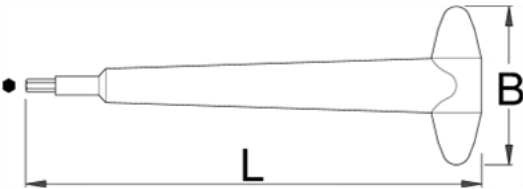

Chei in T izolate la 1000 V - 220TVDE

Descriere

- 100% control - fiecare piesa este testata
- in concordanta cu standardul EN 60900:2004

Date Tehnice

| Barcode | Hex | L | B | Weight | Material | Accessories | Quantity |
|---------|-----|-----|----|--------|----------|-------------|----------|
| 619132 | 4 | 200 | 69 | 98 | - | - | 0 |
| 619133 | 5 | 203 | 69 | 105 | - | - | 0 |
| 619134 | 6 | 207 | 98 | 126 | - | - | 0 |
| 619135 | 8 | 209 | 99 | 145 | - | - | 0 |

Date de ambalare

| Barcode | Hex | Mod de reambalare. | | | Ambalare pentru transport. | | | | |
|---------|-----|--------------------|-----|----|----------------------------|----|----|----|---|
| | | A | B | C | Weight | A1 | B1 | C1 | |
| 619132 | 4 | 295 | 80 | 25 | 98 | 1 | - | - | - |
| 619133 | 5 | 295 | 80 | 25 | 105 | 1 | - | - | - |
| 619134 | 6 | 295 | 150 | 25 | 126 | 1 | - | - | - |
| 619135 | 8 | 295 | 150 | 25 | 145 | 1 | - | - | - |