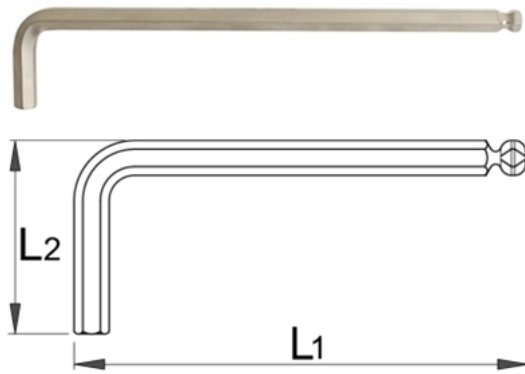

Chei locas hexagonal cu cap sferic, varianta lunga - 220/3SL

Descriere

- material:crome vanadium
- tratate
- acoperire prin nichelare

Date Tehnice

Barcode	Hex Size	L1	L2	Weight	Material	Quantity	Notes
608524	1.5	91.5	15.5	6	B	10	0
608525	2	102	18	7	B	10	0
608526	2.5	114.5	20.5	10	B	10	0
608527	3	129	23	14	B	10	0
608528	4	144	29	22	B	10	0
608529	5	165	33	35	B	10	0
608530	6	186	38	55	B	10	0
608531	8	208	44	105	B	10	0
608532	10	234	50	105	B	10	0

Date de ambalare

Barcode	Hex Size	Mod de reambalare.			Ambalare pentru transport.					
		A	B	C	Weight	Quantity	A1	B1	C1	Weight
608524	1.5	165	44	8,2	11	4	57	237	33	169
608525	2	180	44	8,2	12	4	57	237	33	173
608526	2.5	185	44	8,2	15	4	57	237	33	185
608527	3	200	44	8,2	19	4	57	237	33	201
608528	4	215	44	8,2	27	4	57	237	33	233
608529	5	230	44	20	40	4	70	297	44	285
608530	6	250	50	20	60	4	70	297	44	365
608531	8	270	55	20	110	4	70	327	49	565
608532	10	270	55	20	110	4	70	327	49	565