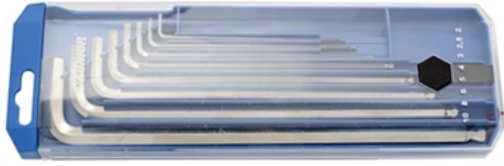

Set de chei locas hexagonal in cutie de plastic - 220/3SLPB2

Descriere

Date de ambalare

Mod de reambalare.					Ambalare pentru transport.			
A	B	C			A1	B1	C1	
265	85	19	544	1	-	-	-	-

Date Tehnice

			
544	-	-	0

Sumar

610917	2 - 10 / 8 pcs	
	220/3SL	2, 2.5, 3, 4, 5, 6, 8, 10