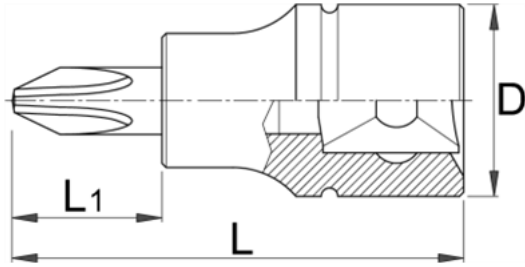

## Capete chei tubule cu profil PZ exterior 3/8" - 236/2PZ

### Descriere

- material: capete chei tubulare: crom-vanadiu, acoperire cromare
- bit: otel special de scule
- capul cheii este tratat in intregime

### Date Tehnice

Barcode	Profile	D	L	L1	Weight	Material	Coating	Tip
612095	PZ 1	18	48	22	39	B	10	0
612096	PZ 2	18	48	22	39	B	10	0
612097	PZ 3	18	48	22	39	B	10	0