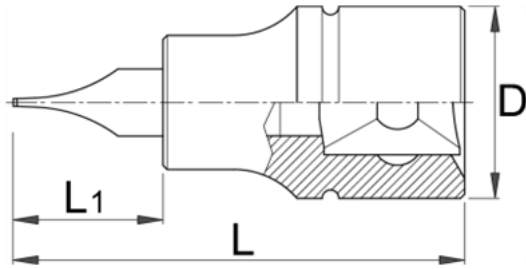

## Capete chei tubule cu profil de surubelnita exterior 3/8" - 236/2SL

### Descriere

- material: capete chei tubulare: crom-vanadiu, acoperire cromare
- bit: otel special de scule
- capul cheii este tratat in intregime

### Date Tehnice

Barcode	Size	D	L	L1	Weight	Material	Coating	Other
612098	5.5	18	48	22	42	B	10	0
612099	8	18	48	22	45	B	10	0
612100	10	18	48	22	55	B	10	0

### Date de ambalare

Barcode	Size	Mod de reambalare.			Ambalare pentru transport.					
		A	B	C	Weight	Volume	A1	B1	C1	Weight
612098	5.5	115	44	34	47	4	93	144	57	313
612099	8	115	44	34	50	4	93	144	57	325
612100	10	115	44	34	60	4	93	144	57	365