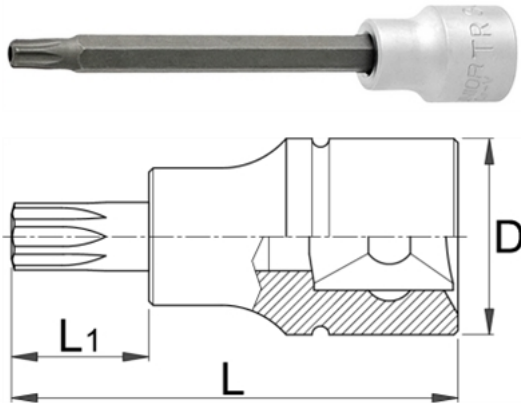

Capete chei tubulare cu profil TX si gaura 3/8" - 236/2TR

Descriere

- material: capete chei tubulare: crom-vanadiu, acoperire cromare
- bit: otel special de scule
- capul cheii este tratat in intregime

Date Tehnice

| Barcode | Star | D | L | L1 | Weight | Material | Coating | Quantity |
|---------|------|----|----|----|--------|----------|---------|----------|
| 619829 | 20 | 18 | 92 | 66 | 50 | - | - | 0 |
| 619830 | 25 | 18 | 92 | 66 | 51 | - | - | 0 |
| 619831 | 27 | 18 | 92 | 66 | 52 | - | - | 0 |
| 619832 | 30 | 18 | 92 | 66 | 53 | - | - | 0 |
| 619833 | 40 | 18 | 92 | 66 | 54 | - | - | 0 |
| 619834 | 45 | 18 | 92 | 66 | 55 | - | - | 0 |
| 619835 | 50 | 18 | 92 | 66 | 62 | - | - | 0 |