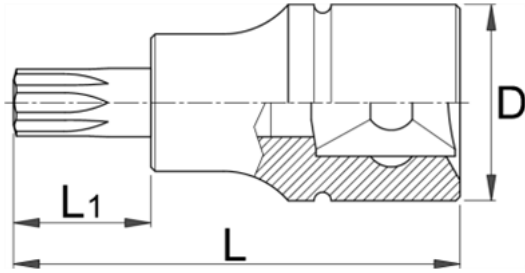

Capete chei tubule cu profil TX exterior 3/8" - 236/2TX

Descriere

- material: capete chei tubulare: crom-vanadiu, acoperire cromare
- bit: otel special de scule
- capul cheii este tratat in intregime

Date Tehnice

Barcode	TX	D	L	L1	Weight	Material	Length	Count
612101	TX 15	18	48	22	39	B	10	0
612102	TX 20	18	48	22	39	B	10	0
612103	TX 25	18	48	22	39	B	10	0
612104	TX 27	18	48	22	39	B	10	0
612105	TX 30	18	48	22	39	B	10	0
612106	TX 40	18	48	22	40	B	10	0

Date de ambalare

Barcode	TX	Mod de reambalare.			Ambalare pentru transport.					
		A	B	C	Weight	Volume	Count			
612101	TX 15	115	44	34	44	4	93	144	57	301
612102	TX 20	115	44	34	44	4	93	144	57	301
612103	TX 25	115	44	34	44	4	93	144	57	301
612104	TX 27	115	44	34	44	4	93	144	57	301
612105	TX 30	115	44	34	44	4	93	144	57	301
612106	TX 40	115	44	34	45	4	93	144	57	305